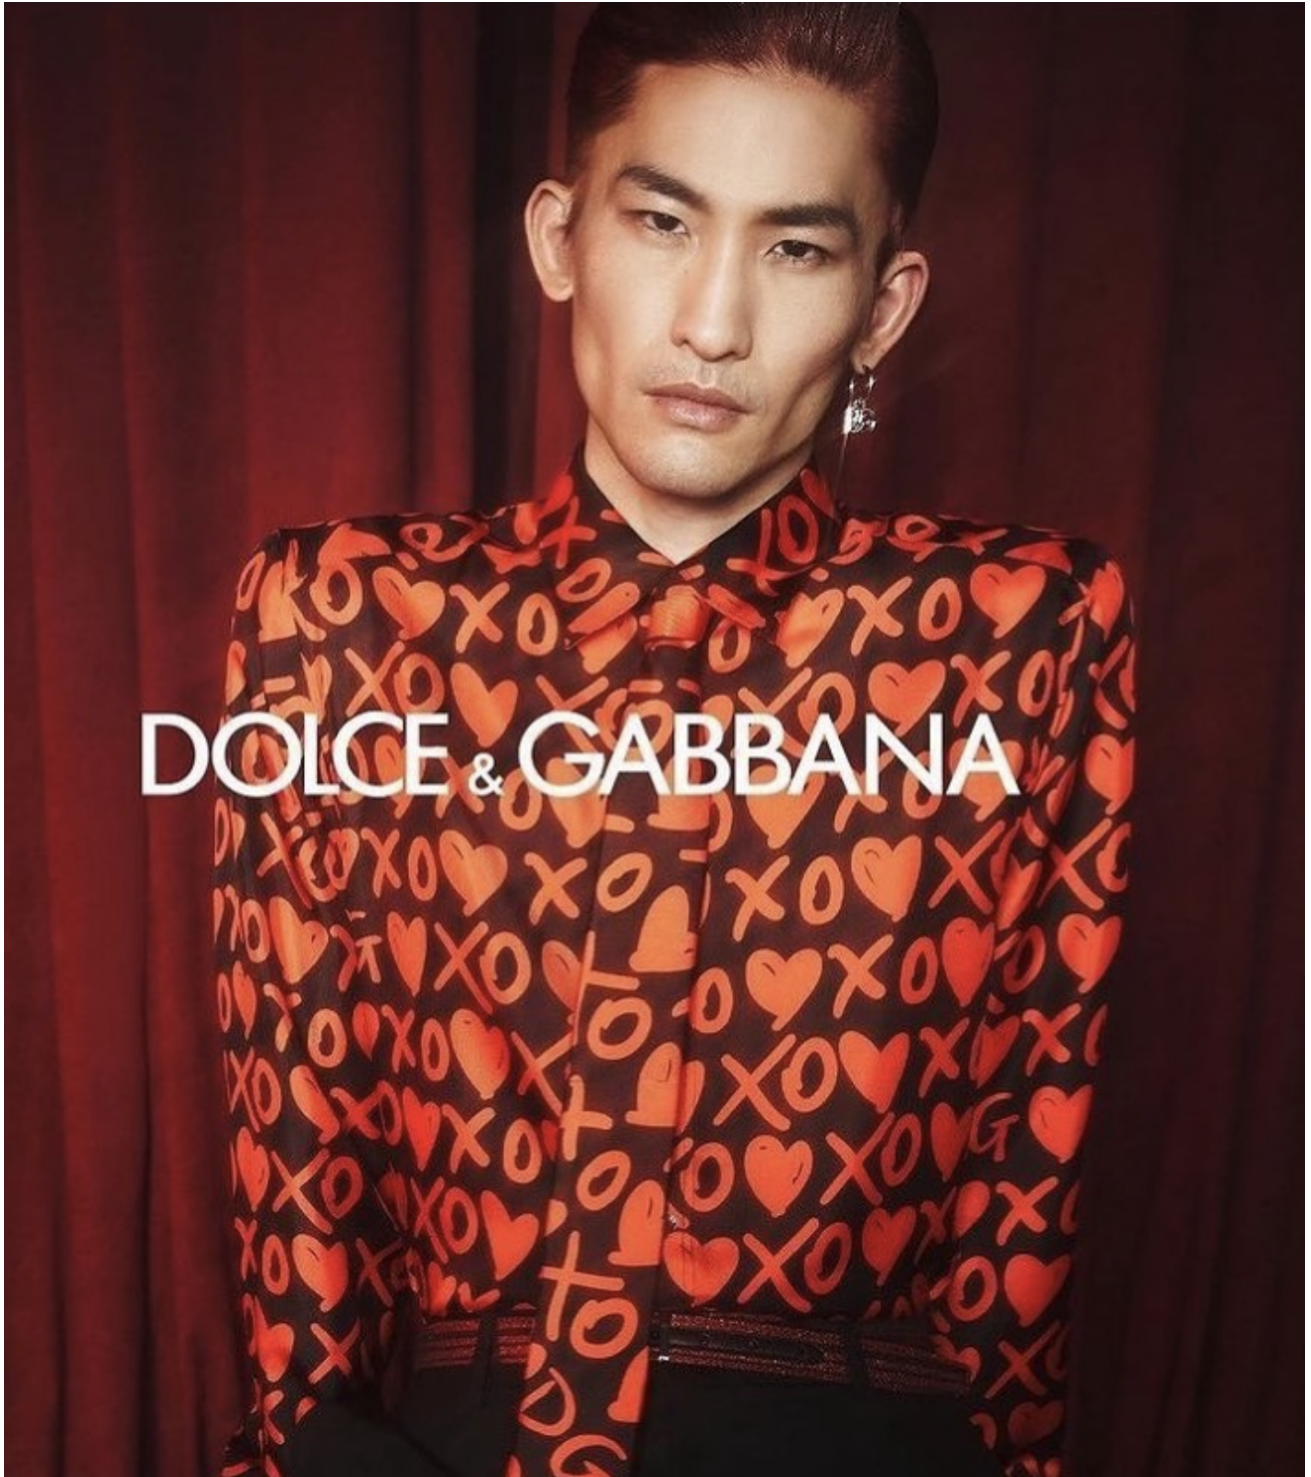

RYU

height 6'1" · bust 38.5" · waist 29.5" · hips 35.5"
shoes size 43 EU/12 US/8 UK · hair black · eyes brown

RYU

height 6'1" · bust 38.5" · waist 29.5" · hips 35.5"
shoes size 43 EU/12 US/8 UK · hair black · eyes brown